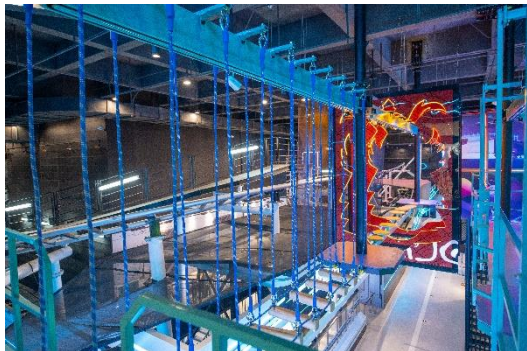

中国南方エリア初となる同施設が、現地の皆様にとって斬新かつ身近に非日常を体験できるレジャーの場、旅行者の皆様には新たな観光スポットとしてお楽しみいただければ幸いです。

廣州ジョイポリスは2フロア、総面積約1万1千㎡。従来のジョイポリスが掲げる「デジタル」と「リアル」を融合した「デジタルリアル」をテーマに、最新鋭のシステムを導入したメインステージほか、今回初登場となる「潜入城塞20min.( 城堡逃脫 潜入任务20分钟 / 謎解き脱出スパイアトラクション)」や「フォーチュンクリスタル( 晶灵幻宮 / 占い&迷路)」といった新機種を含め、ライド旋回型ジェットコースターなど、計22種の大型アトラクションがラインアップ。アミューズメント分野においても勢いのある中国ならではの超ビッグスケールとなっています。